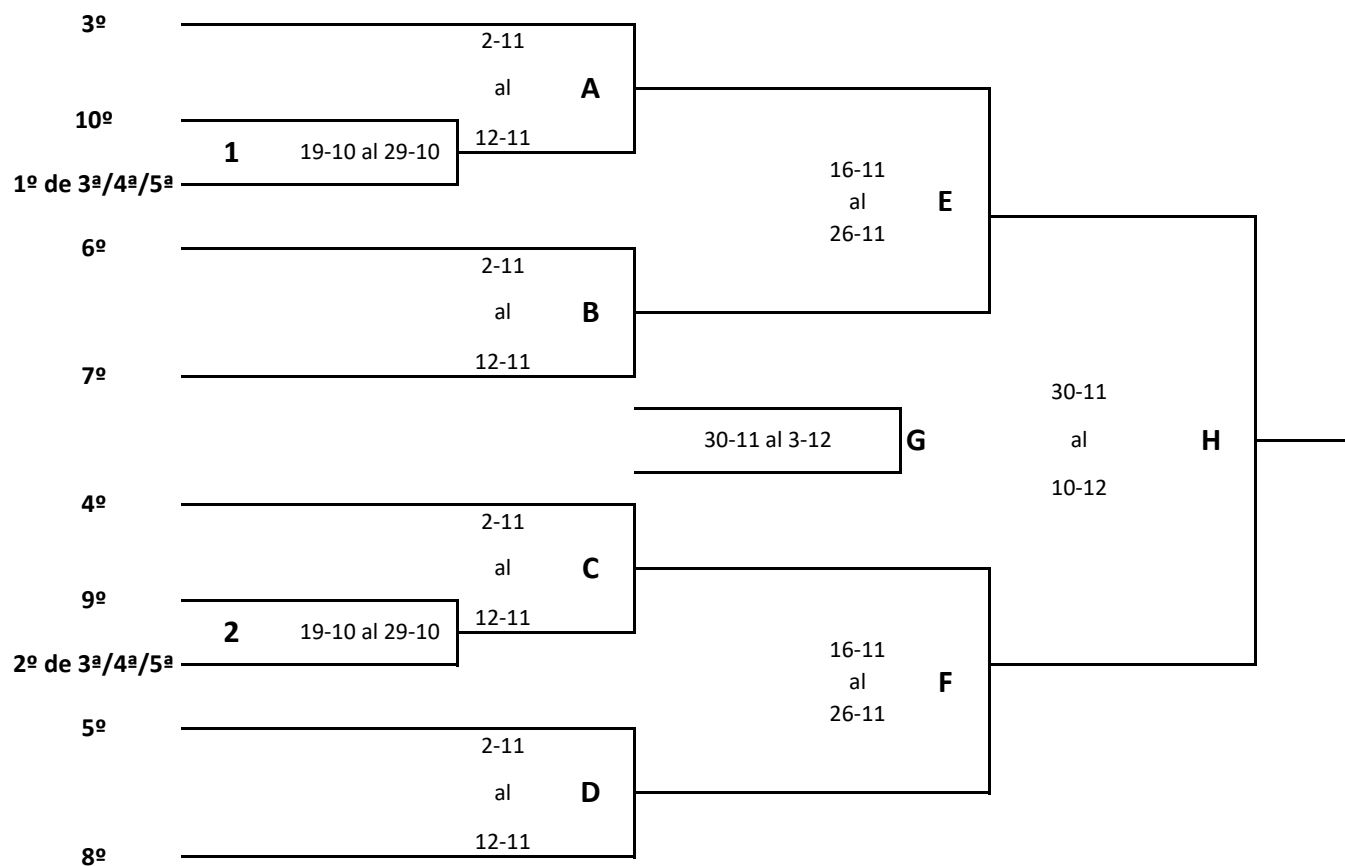

Play Off de Segunda División Ambas Ramas; Tercera y Cuarta Damas.