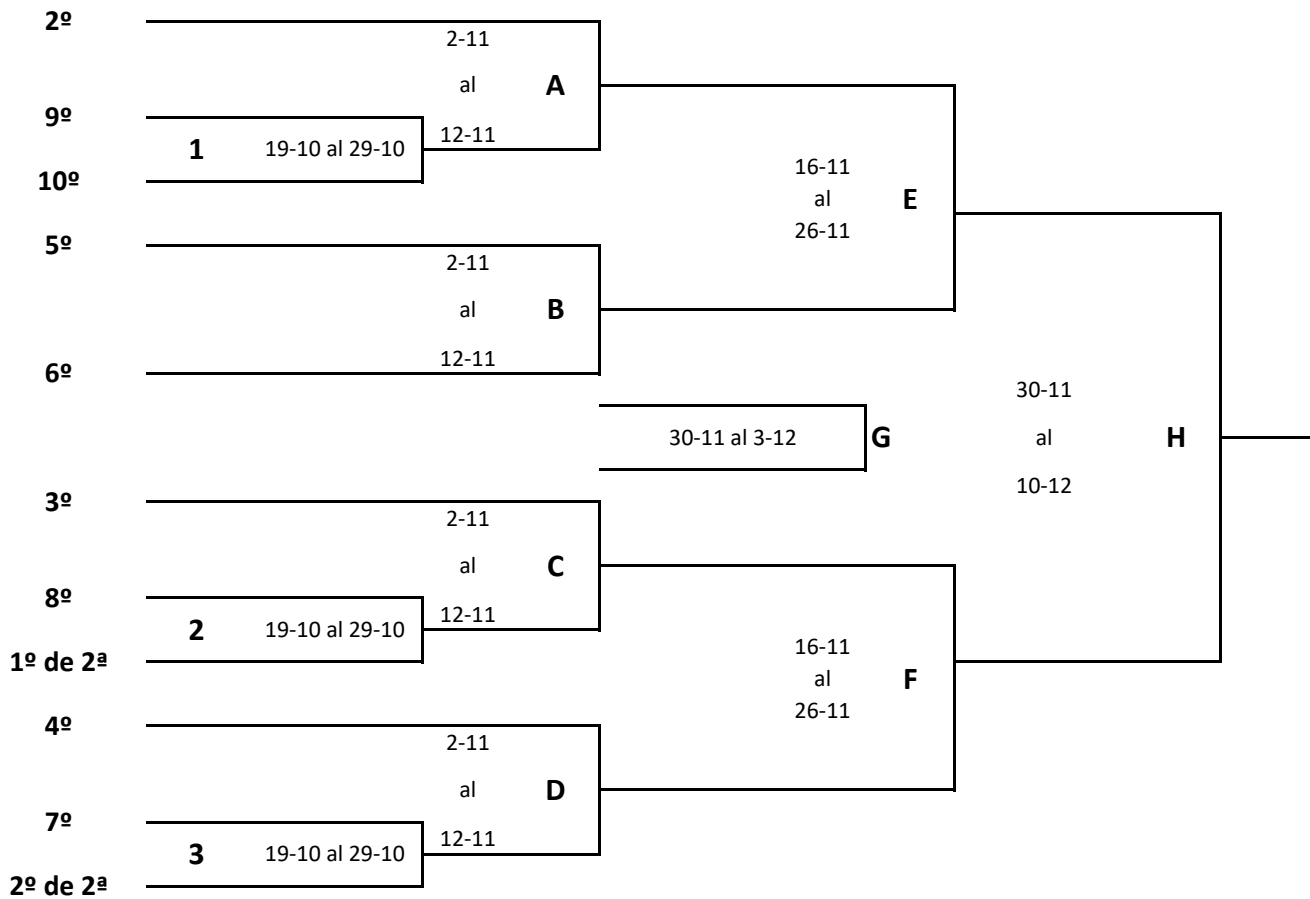

Play Off de Primera División - Damas y Caballeros