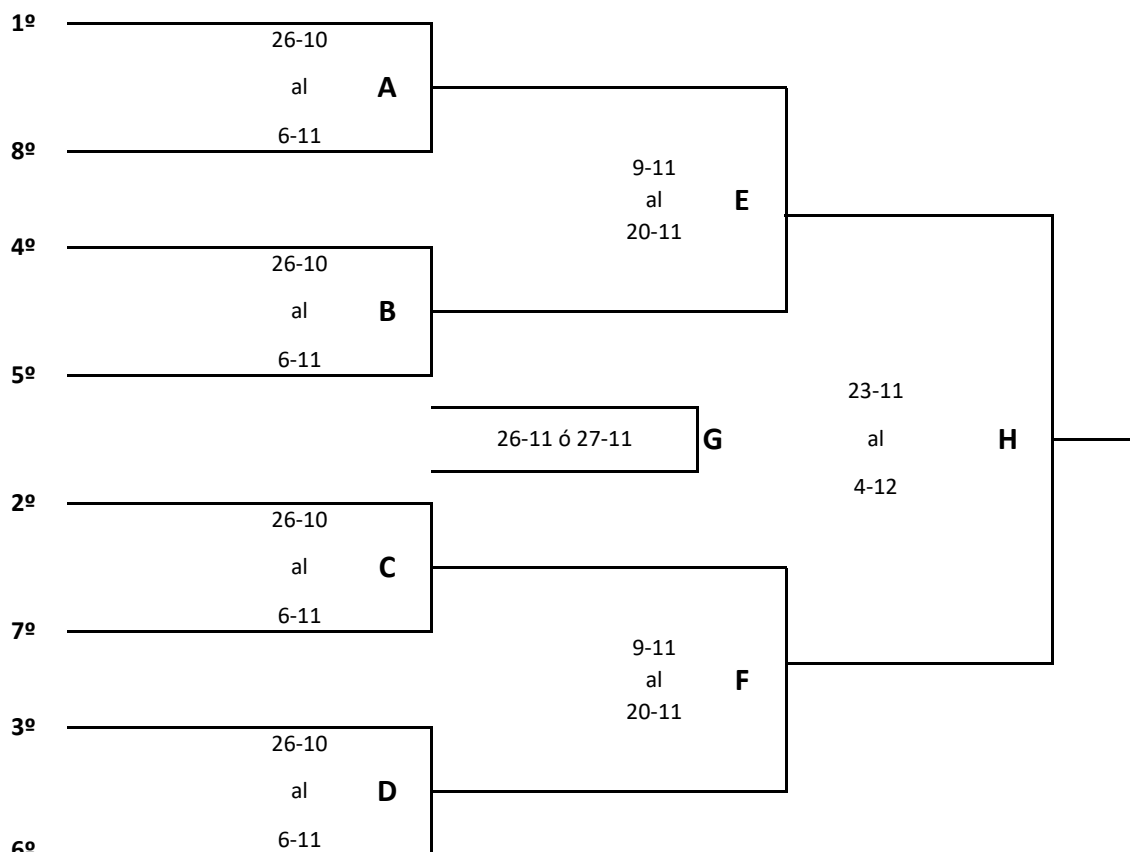

Forma de Disputa Divisiones Superiores · 2021

División de Honor - Damas

Copa Leopoldo "Chulo" Olmo: (del 19 de Marzo al 30 de Abril)

Aquellos equipos que disputen la Liga Argentina de Clubes, podrán optar por jugar o no esta Copa, para el resto de los equipos será de carácter obligatoria. Jugarán todos contra todos, ida solamente.

Fechas	1º	2º	3º	4º	5º	Final
	19-3	26-3	9-4	16-4	23-4	26-4
	20-3	27-3	10-4	17-4	24-4	al 30-4

Los equipos clasificados en el 1º y 2º puesto jugarán la final en cancha del 1ero.

Campeonato Oficial

Rueda Clasificación: (del 7 de Mayo al 23 de Octubre)

Los 12 equipos participantes, jugarán todos contra todos, ida y vuelta.

Fechas	1º	2º	3º	4º	5º	6º	7º	8º	9º	10º	11º
	7-5	14-5	28-5	4-6	11-6	18-6	25-6	2-7	16-7	23-7	30-7
	8-5	15-5	29-5	5-6	12-6	19-6	26-6	3-7	17-7	24-7	31-7
	12º	13º	14º	15º	16º	17º	18º	19º	20º	21º	22º
	6-8	20-8	27-8	3-9	10-9	17-9	24-9	1-10	8-10	15-10	22-10
	7-8	21-8	28-8	4-9	11-9	18-9	25-9	2-10	9-10	16-10	23-10

Al termino de la misma, los ubicados del 1º al 8º puesto disputarán los Play Off por el Campeonato.

Los equipos ubicados del 9º al 12º puesto disputarán la Rueda Descenso.

Play Off: (del 25 de Octubre al 4 de Diciembre)

Rueda Descenso: (del 23 de Octubre al 28 de Noviembre)

Los 4 equipos clasificados, jugarán todos contra todos, ida y vuelta con arrastre del 50% de los puntos de la Rueda Clasificación.

Fechas	1º	2º	3º	4º	5º	6º
	29-10	5-11	12-11	19-11	26-11	3-12
	30-10	6-11	13-11	20-11	27-11	4-12

Al termino de la misma los equipos que ocupen del 11º al 12º Puesto descenderán a Primera División.

En todos los torneos mencionados la federación se reserva el derecho de modificar día, horario y lugar de juego.